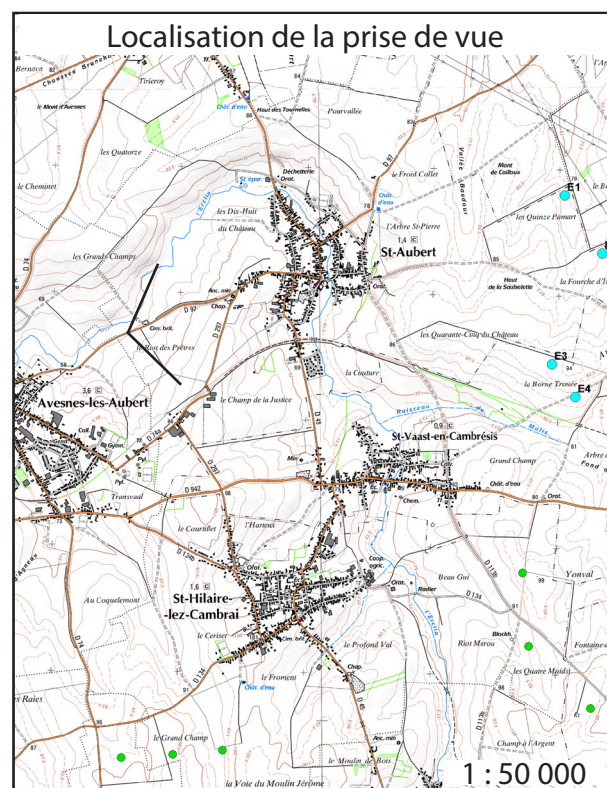

• Photosimulation 26 : Depuis une maison isolée d'Haussy sur la plaine à proximité du projet (Projet à 875 m)

État initial - Vue panoramique

Simulation avec le projet - Vue panoramique

• Photosimulation 28 : Depuis la sortie d'Avesnes-les-Aubert (projet à 3,72 km)

État initial - Vue panoramique

Simulation avec le projet - Vue panoramique

• Photosimulation 29 : A l'approche de Saint-Aubert (Projet à 3.4 km)

État initial - Vue panoramique

Simulation avec le projet - Vue panoramique

• Photosimulation 34 : Depuis la sortie de Villers-en-Cauchies (Projet à 2,6 km)

État initial - Vue panoramique

Simulation avec le projet - Vue panoramique

• Photosimulation 35 : Depuis l'entrée au nord de Saint-Aubert (Projet à 2,35 km)

État initial - Vue panoramique

Simulation avec le projet - Vue panoramique