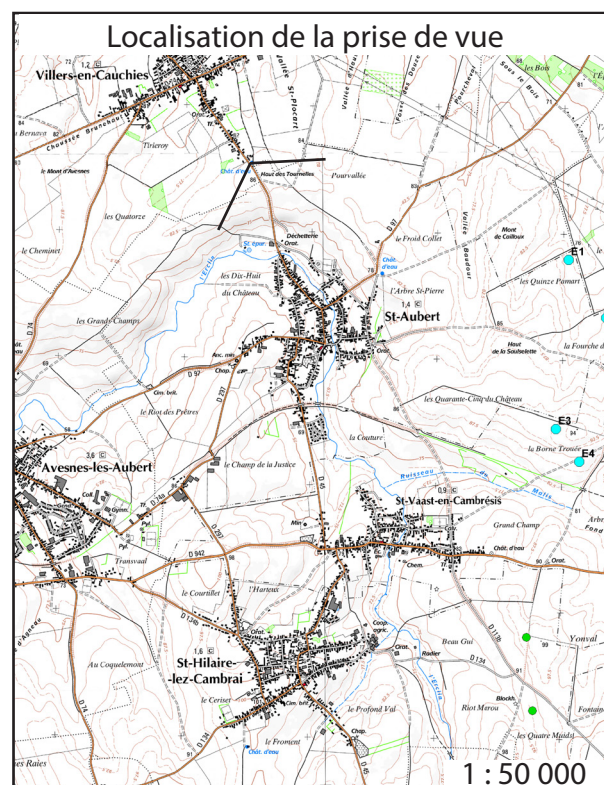

• Photosimulation 26 : Depuis une maison isolée d'Haussy sur la plaine à proximité du projet (Projet à 875 m)

État initial - Vue panoramique

Simulation avec le projet - Vue panoramique

• Photosimulation 28 : Depuis la sortie d'Avesnes-les-Aubert (projet à 3,72 km)

État initial - Vue panoramique

Simulation avec le projet - Vue panoramique

• Photosimulation 29 : A l'approche de Saint-Aubert (Projet à 3.4 km)

État initial - Vue panoramique

Simulation avec le projet - Vue panoramique

• Photosimulation 34 : Depuis la sortie de Villers-en-Cauchies (Projet à 2,6 km)

État initial - Vue panoramique

Simulation avec le projet - Vue panoramique

• Photosimulation 35 : Depuis l'entrée au nord de Saint-Aubert (Projet à 2,35 km)

État initial - Vue panoramique

Simulation avec le projet - Vue panoramique