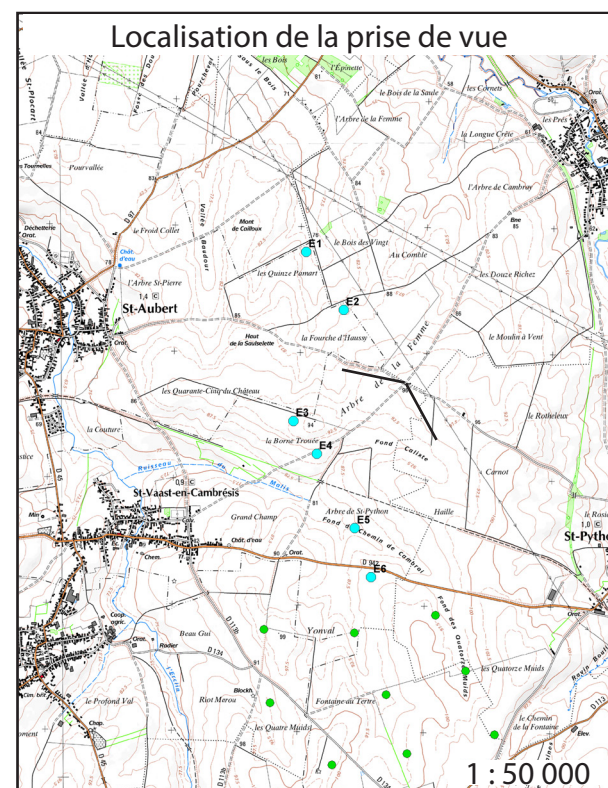

• Photosimulation 26 : Depuis une maison isolée d'Haussy sur la plaine à proximité du projet (Projet à 875 m)

État initial - Vue panoramique

Simulation avec le projet - Vue panoramique

• Photosimulation 28 : Depuis la sortie d'Avesnes-les-Aubert (projet à 3,72 km)

État initial - Vue panoramique

Simulation avec le projet - Vue panoramique

• Photosimulation 29 : A l'approche de Saint-Aubert (Projet à 3.4 km)

État initial - Vue panoramique

Simulation avec le projet - Vue panoramique

• Photosimulation 34 : Depuis la sortie de Villers-en-Cauchies (Projet à 2,6 km)

État initial - Vue panoramique

Simulation avec le projet - Vue panoramique

• Photosimulation 35 : Depuis l'entrée au nord de Saint-Aubert (Projet à 2,35 km)