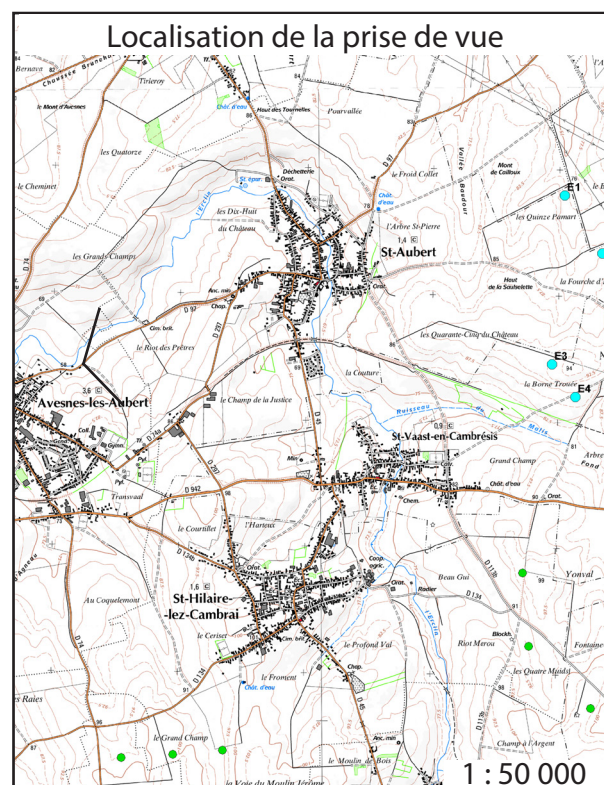

• Photosimulation 26 : Depuis une maison isolée d'Haussy sur la plaine à proximité du projet (Projet à 875 m)

État initial - Vue panoramique

Simulation avec le projet - Vue panoramique

• Photosimulation 28 : Depuis la sortie d'Avesnes-les-Aubert (projet à 3,72 km)

État initial - Vue panoramique

Simulation avec le projet - Vue panoramique

• Photosimulation 29 : A l'approche de Saint-Aubert (Projet à 3.4 km)

État initial - Vue panoramique

Simulation avec le projet - Vue panoramique

• Photosimulation 34 : Depuis la sortie de Villers-en-Cauchies (Projet à 2,6 km)

État initial - Vue panoramique

Simulation avec le projet - Vue panoramique

• Photosimulation 35 : Depuis l'entrée au nord de Saint-Aubert (Projet à 2,35 km)